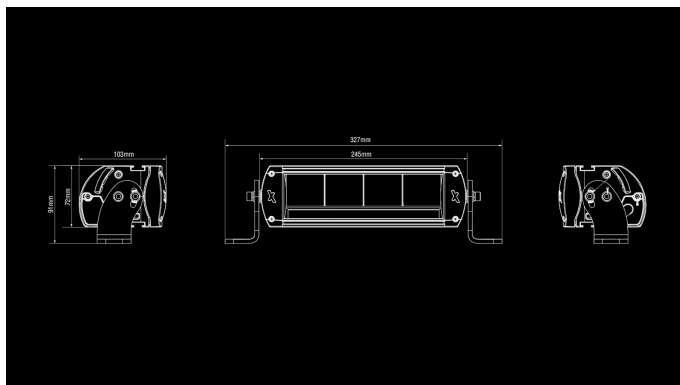

Seeker 10 X

40W
Ref 30
3520lm
5700K
9-36V
245 x 103 x 72mm
Osram LED

Uusimasse katsevõitjate põlvkonda kuuluv Seeker 10X paistab eelkäijaga võrreldes silma suurema võimsuse ja laiema kiirtevihu jaotumismustriga. Tootel Seeker 10X on pilkupüüdvalt ilus disain ja X-seisutuled.

Toode

Mõõtmed

Valgusvihk