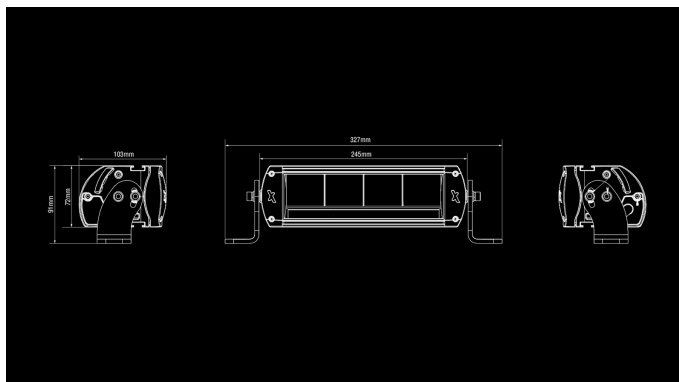

Seeker 10 X

40W
Ref 30
3520lm
5700K
9-36V
245 x 103 x 72mm
Osram LED

Naujos kartos bandymų laimėtojas "Seeker10" siūlo daugiau galios turintį ir platesnį apšvietimo modelį nei jo pirmtakas. "Seeker10" pasižymi patraukiančiu akį gražiu dizainu ir X stovėjimo žibintais.

Produktas

Dimensions

Pattern