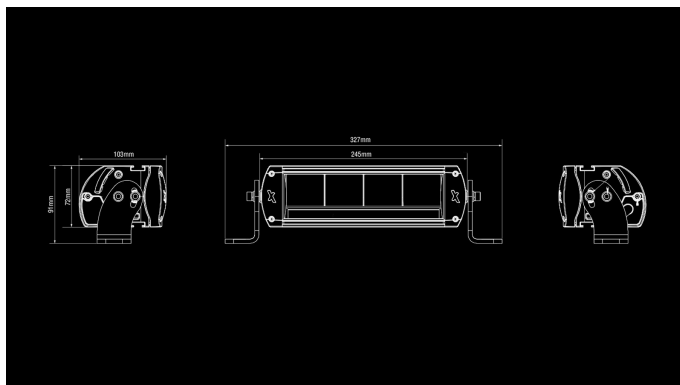

# Seeker 10 X

40W  
Ref 30  
3520lm  
5700K  
9-36V  
245 x 103 x 72mm  
Osram LED

Jaunā testu uzvarētāju paaudze  
Seeker10 nodrošina daudz vairāk jaudas  
un platāku gaismas stara rakstu nekā šo  
lukturu iepriekšējā paaudze. Seeker 10X  
ir skaists, acīm tīkams dizains un X  
stāvvietas lukturi.

## Izmēri