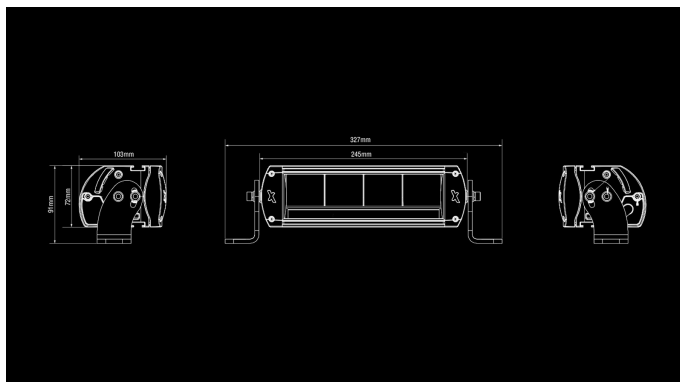

# Seeker 10 X

40W  
Ref 30  
3520lm  
5700K  
9-36V  
245 x 103 x 72mm  
Osram LED

Neste generasjons testvinner Seeker 10X tilbyr mer kraft og bredere lysbilde enn sin forgjenger. Seeker 10X har nydelig design og X parklys.

## Dimensjoner