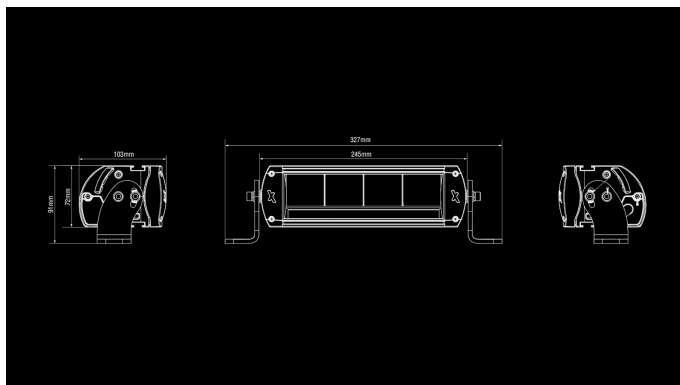

Seeker 10 X

40W
Ref 30
3520lm
5700K
9-36V
245 x 103 x 72mm
Osram LED

Новое поколение победивших в тесте огней Seeker 10X – это еще больше мощности и еще более широкий пучок, чем у предшественников. У Seeker 10X привлекательный дизайн и X-образный парковочный свет.

Продукт

Размеры

Шаблон