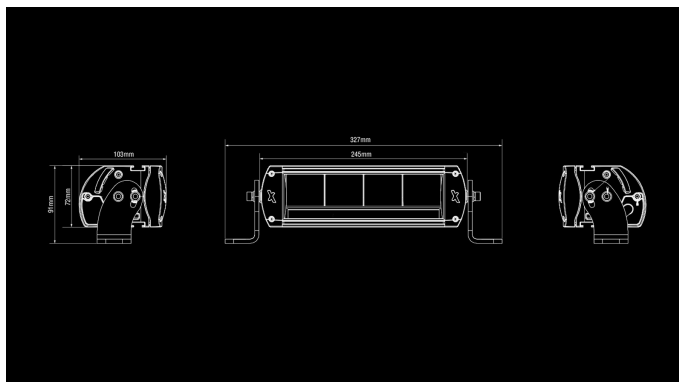

Seeker 10 X

40W
Ref 30
3520lm
5700K
9-36V
245 x 103 x 72mm
Osram LED

Ny generations testvinnare, Seeker 10X erbjuder mer kraft och bredare ljusmönster än föregångare. Seeker 10X har en ögonfallande vacker design och "X" som DRL.

Produkt

Mått

Mönster