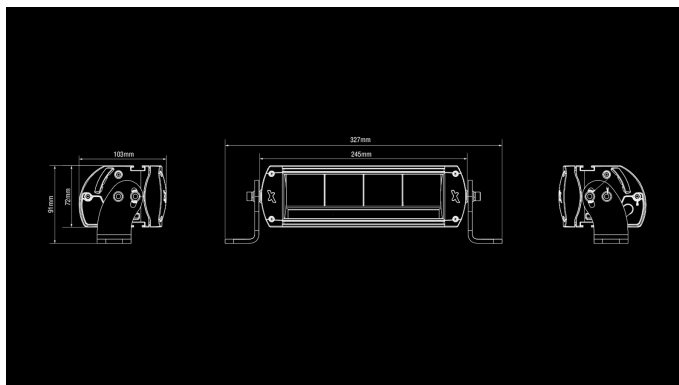

Seeker 10 X

40W
Ref 30
3520lm
5700K
9-36V
245 x 103 x 72mm
Osram LED

Testivoittajien uutta sukupolvea oleva seeker 10X tarjoaa enemmän tehoa ja laajemman valokuvion kuin edeltäjänsä. Lisäksi seeker 10X:ssä design on viimeistelty silmiä hiveleväksi ja kokonaisuuden kruunaavat X-parkit.

Tuote

Mitat

Valokuvio