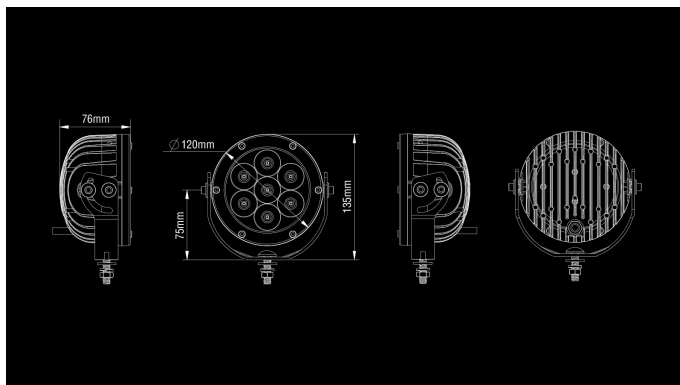

Seeker 100

35W
Ref 12.5
3400lm
5700K / 5000K (Nordic Edition)
9-36V
Ø 5" / 73mm
Osram LED

Compact Seeker100 valgusvihk on kuni 300 m pikkune ja sobib suurepäraselt sõiduautodele maantee lisavalgustamiseks.

Toode

Mõõtmed

Valgusvihk