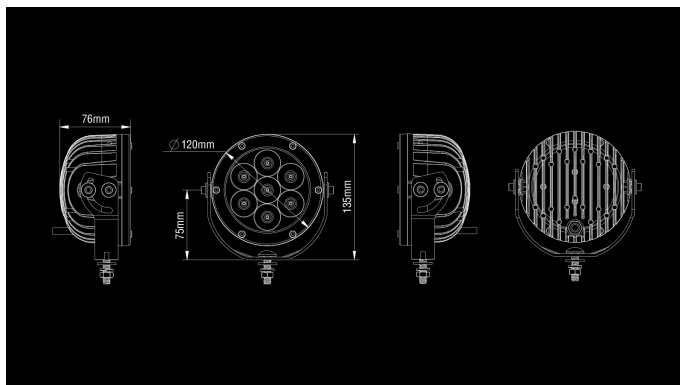

Seeker 100

35W

Ref 12.5

3400lm

5700K / 5000K (Nordic Edition)

9-36V

Ø 5" / 73mm

Osram LED

"Compact Seeker 100" pasižymi puikiu ilgu spinduliu, siekiančiu iki 300 m, tai puikus pasirinkimas lengvajam automobiliui, siekiant matyti ilgesnę kelio atkarpą.

Produktas

Dimensions

Pattern