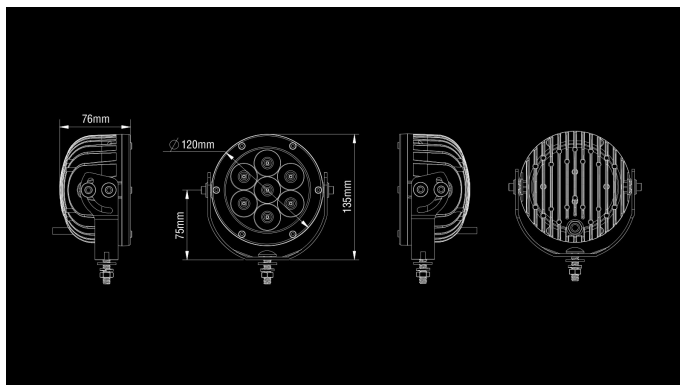

Seeker 100

35W
Ref 12.5
3400lm
5700K / 5000K (Nordic Edition)
9-36V
Ø 5" / 73mm
Osram LED

Kompaktais Seeker100 nodrošina garu gaismas staru (līdz pat 300m) un ir ideāla izvēle pasažieru transportlīdzekļiem, ja mērķis ir iegūt labāku redzamību uz ceļa.

Produkts

Izmēri

Gaismas stars