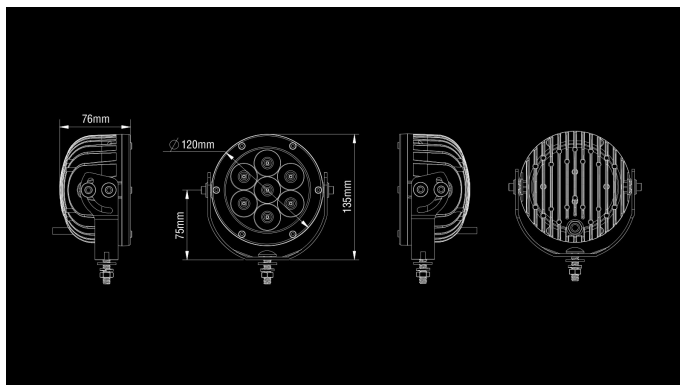

# Seeker 100

35W  
Ref 12.5  
3400lm  
5700K / 5000K (Nordic Edition)  
9-36V  
Ø 5" / 73mm  
Osram LED

Kompakte Seeker100 gir en fin lang lysstråle opp mot 300m og er et godt valg som ekstra fjernlys på personbiler.

## Dimensjoner