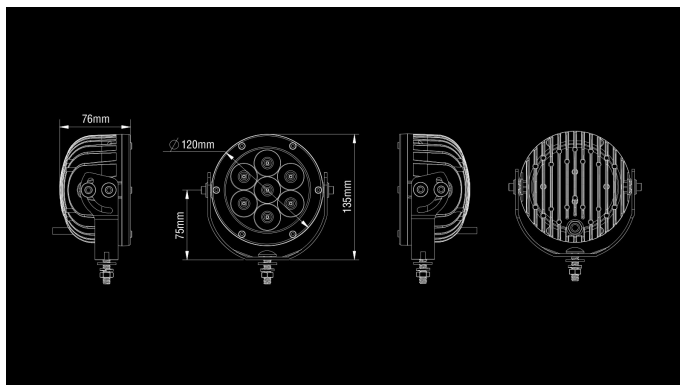

Seeker 100

35W
Ref 12.5
3400lm
5700K / 5000K (Nordic Edition)
9-36V
Ø 5" / 73mm
Osram LED

Kompakta Seeker100 erbjuder fin lång ljusbild, upp till 500m och är utmärkt val för personbil för att få längre sikt på vägen.

Produkt

Mått

Mönster