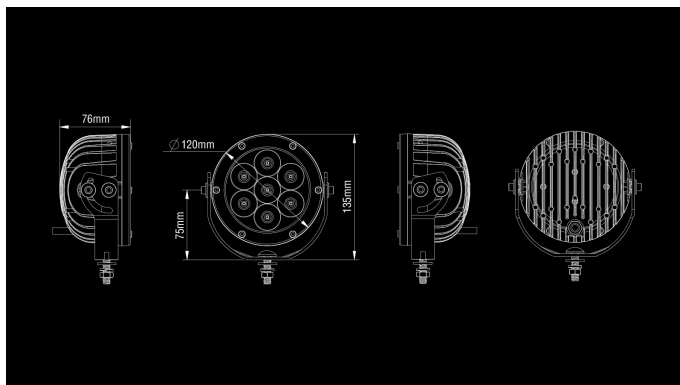

Seeker 100

35W
Ref 12.5
3400lm
5700K / 5000K (Nordic Edition)
9-36V
Ø 5" / 73mm
Osram LED

Näppärän kokoinen Seeker 100 valaisee mukavasti tietä jopa 300 metriin asti ja on erinomainen valinta henkilöauton omien pitkien valojen tueksi.

Tuote

Mitat

Valokuvio