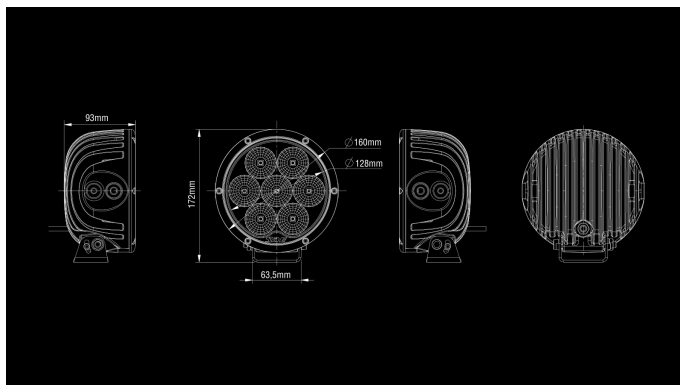

Seeker 170

70W

Ref 17.5

6300lm

5700K / 5000K (Nordic Edition)

9-36V

Ø 6" / 93mm

Osram LED

Seeker170 on kaugtuli, kuid tänu kombineeritud kiirtevihule on see abiks ka sõiduki lähitulede kasutamisel.

Toode

Mõõtmed

Valgusvihk