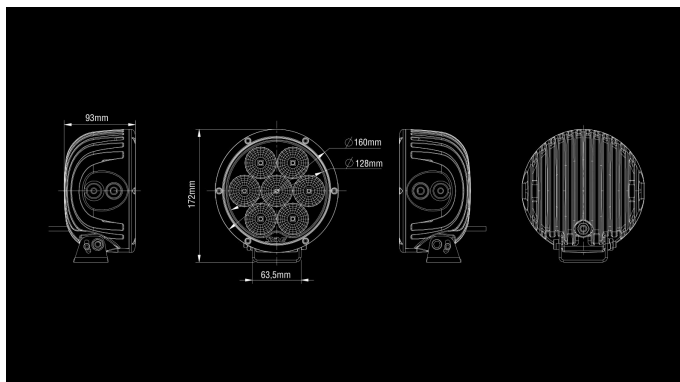

Seeker 170

70W

Ref 17.5

6300lm

5700K / 5000K (Nordic Edition)

9-36V

Ø 6" / 93mm

Osram LED

"Seeker170" pasižymi ilgu spinduliu, tačiau dėl kombinuoto spindulio, jis gali būti naudojamas transporto priemonėms kaip artimųjų šviesų žibintas.

Produktas

Dimensions

Pattern