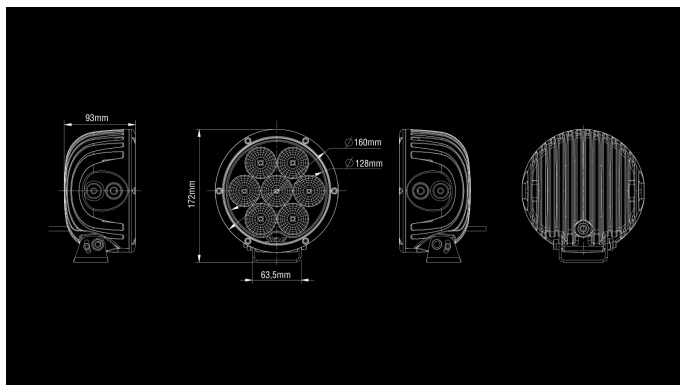

# Seeker 170

70W

Ref 17.5

6300lm

5700K / 5000K (Nordic Edition)

9-36V

Ø 6" / 93mm

Osram LED

Seeker170 har lang lystråle men kan også fungere som ekstra nærlys p.g.a Combo strålen.

## Dimensjoner