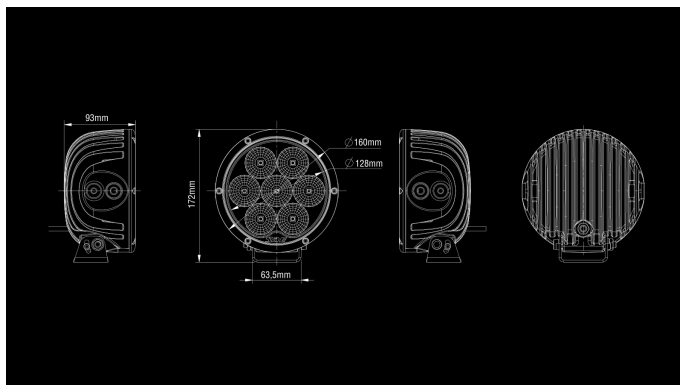

Seeker 170

70W

Ref 17.5

6300lm

5700K / 5000K (Nordic Edition)

9-36V

Ø 6" / 93mm

Osram LED

У Seeker170 длинный пучок и, поскольку он комбинированный, эти огни хорошо сочетаются с фарами ближнего света.

Продукт

Размеры

Шаблон