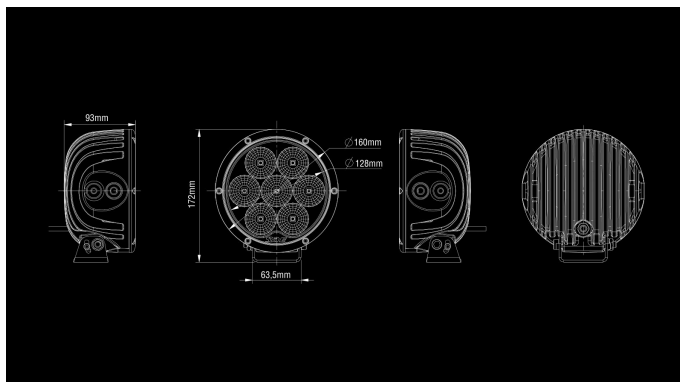

Seeker 170

70W
Ref 17.5
6300lm
5700K / 5000K (Nordic Edition)
9-36V
Ø 6" / 93mm
Osram LED

Seeker170 har lång räckvidd. Med en mixad ljusbild hjälper den även fordon med en bred fronljusbild.

Produkt

Mått

Mönster