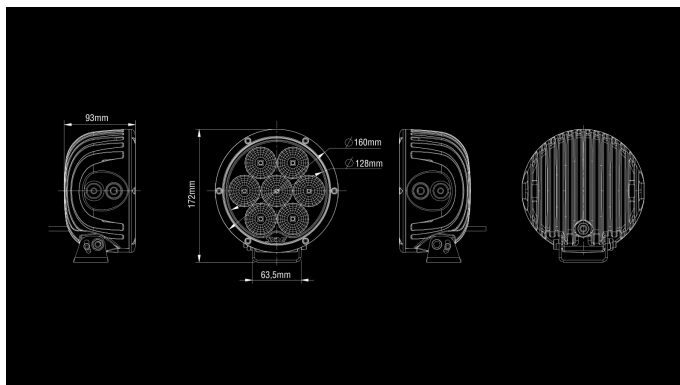

Seeker 170

70W

Ref 17.5

6300lm

5700K / 5000K (Nordic Edition)

9-36V

Ø 6" / 93mm

Osram LED

Seeker 170 tekee pitkän keilan tielle, mutta muutaman yhdistelmävalokuvion ansiosta tarjoaa apua myös lähivaloille.

Tuote

Mitat

Valokuvio