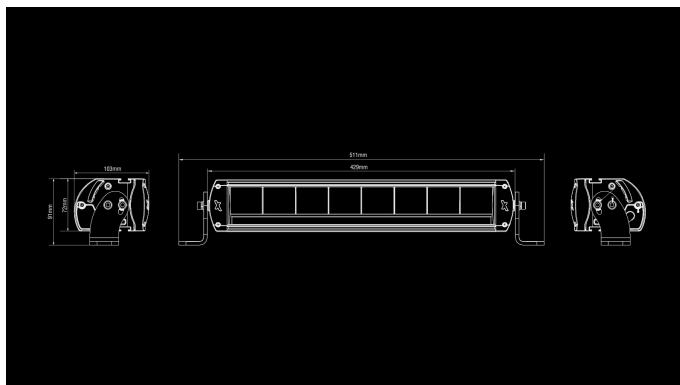

Seeker 20 X

80W
Ref 45
7040lm
5700K
9-36V
429 x 103 x 72mm
Osram LED

Ny generation av testvinnare, Seeker 20X är en förbättrad version av sin föregångare. Strikt och kontrollerat mönster med lång räckvidd erbjuder en otroligt ljusbild. Seeker 20X har en ögonfallande vacker design och "X" DRL.

Produkt

Mått

Mönster