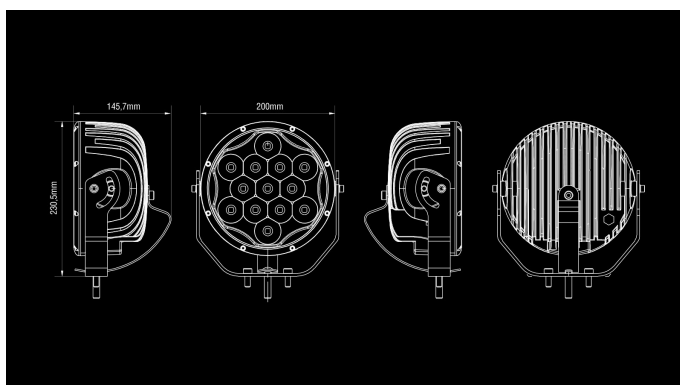

Seeker 230

130W
Ref 25
8900lm
5700K / 5000K (Nordic Edition)
9-36V
Ø 8" / 110mm
Osram LED

Seeker230 on kombineeritud kiiremustriga ümar lisatuli. Tänu kombineeritud kiiremustrile valgustatakse nii ülipikka vahemaad kui ka sõiduki vahetut ümbrust.

Toode

Mõõtmed

Valgusvihk