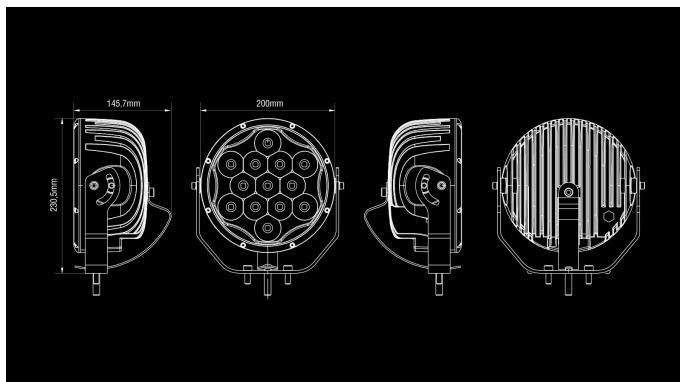

Seeker 230

130W
Ref 25
8900lm
5700K / 5000K (Nordic Edition)
9-36V
Ø 8" / 110mm
Osram LED

Seeker 230 on yhdistelmävalokuvion tarjoava äärimmäisen tehokas pyöreä lisävalo. Valon määrä niin lähialueella kuin pitkällä tielläkin on melkein häikäisevä.

Tuote

Mitat

Valokuvio