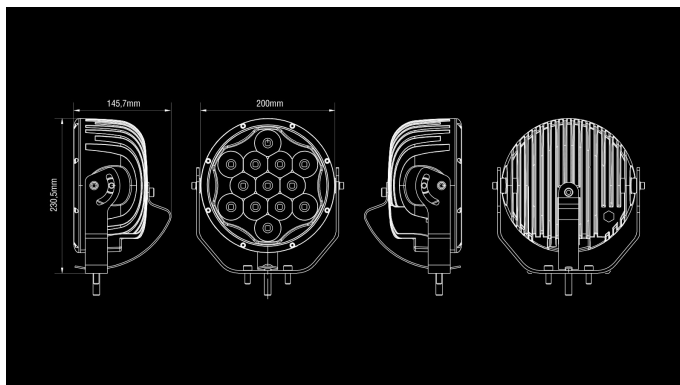

# Seeker 230

130W  
Ref 25  
8900lm  
5700K / 5000K (Nordic Edition)  
9-36V  
Ø 8" / 110mm  
Osram LED

"Seeker230" yra apvalus pagalbinis žibintas su kombinuotu spinduliu. Kombinuotosios šviesos spindulys apšviečia tiek ilgą, tiek ir artimą atstumą.

## Dimensions