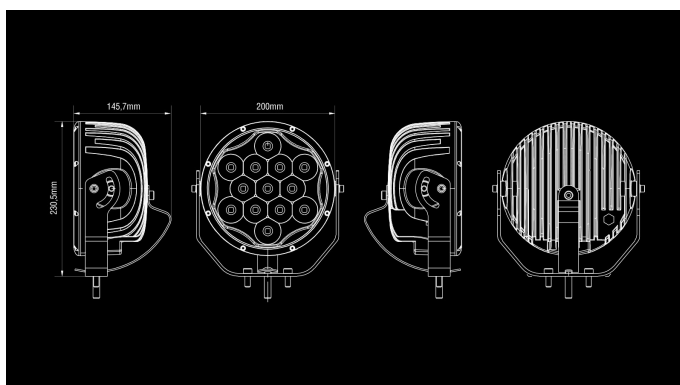

# Seeker 230

130W  
Ref 25  
8900lm  
5700K / 5000K (Nordic Edition)  
9-36V  
Ø 8" / 110mm  
Osram LED

Seeker230 ir apaļš papildlukturis ar kombinētu gaismas stara rakstu. Kombinētais gaismas stara raksts nodrošina izgaismojumu gan ārkārtīgi lielā attālumā, gan tiešā tuvumā.

## Izmēri