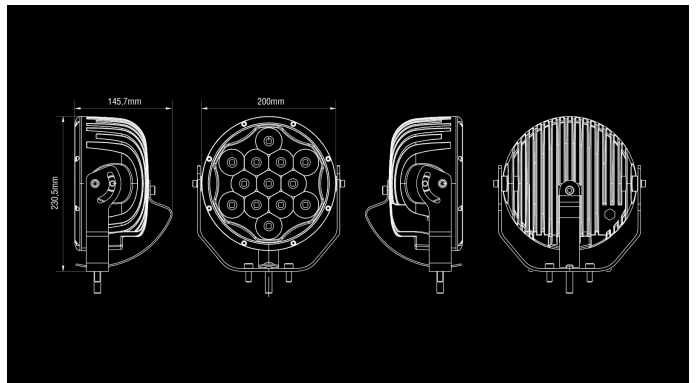

Seeker 230

130W
Ref 25
8900lm
5700K / 5000K (Nordic Edition)
9-36V
Ø 8" / 110mm
Osram LED

Seeker230 er et rundt ekstralys med Combo lysbilde. Combo lysbilde lyser både meget langt i tillegg til bredt nærlys.

Produkt

Dimensjoner

Mønster