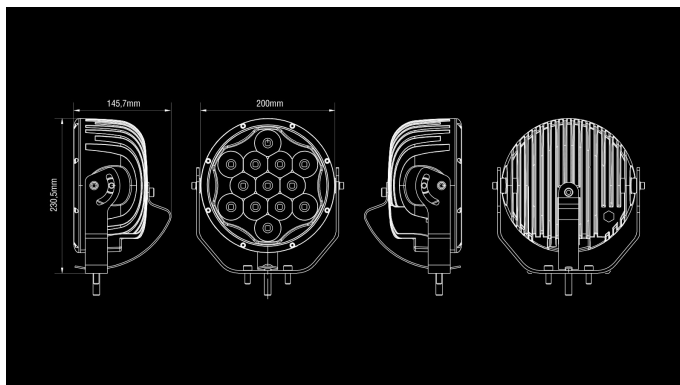

Seeker 230

130W
Ref 25
8900lm
5700K / 5000K (Nordic Edition)
9-36V
Ø 8" / 110mm
Osram LED

Seeker230 – круглые дополнительные огни с комбинированным распределением света. Комбинированное распределение пучка позволяет светить как на исключительно большие расстояния, так и прямо перед собой.

Продукт

Размеры

Шаблон