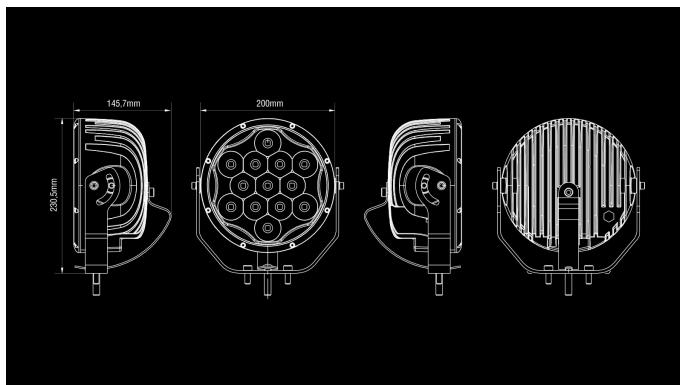

Seeker 230

130W
Ref 25
8900lm
5700K / 5000K (Nordic Edition)
9-36V
Ø 8" / 110mm
Osram LED

Seeker230 är ett runt Extraljusljus med en mixad ljusbild. En mixad ljusbildtger en mycket bra räckvidd och en väldigt bra ljusbild i närområdet.

Produkt

Mått

Mönster