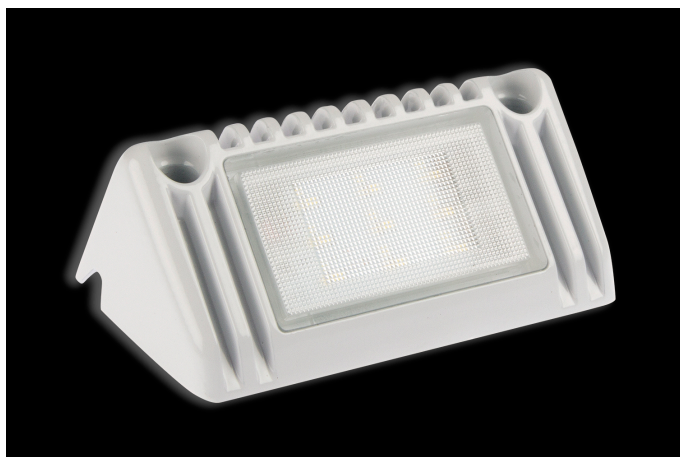

Bullboy 9W

12-24V
9x1W LED
770lm
5000K
129x68x50mm

Skenevalo lähialueen valaisuun.
Valkoinen.

Tuote