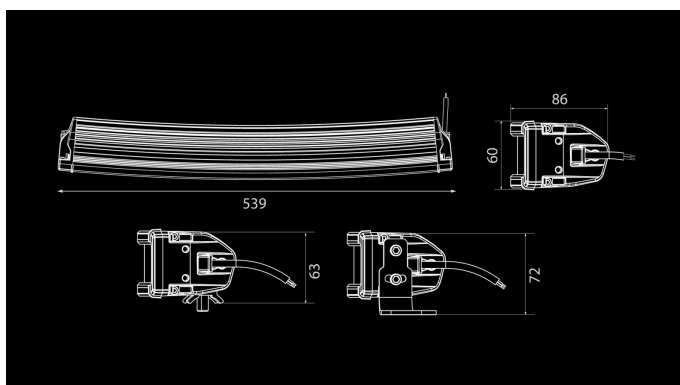

W-Light Comber

150W
Ref 45
13500lm
6000K
12-48V
15x10W OSRAM LED
IP67
539 x 60 x 86mm

W Comber on väga võimas madala profiiliga lisatulepaneel. Tagasihoidliku kujuga vastupidav paneel jääb pärast paigaldamist peaaegu märkamatuks. Comber toimib eriti hästi olukordades, kus tarvis on ka lähivalgustust. Maanteel on see kasutatav kitsa ja sujuva valgusmustriga kaug- ning lähitulena. Tänu Comberi unikaalsele disainile sobib see kasutamiseks ka silmatorkavamate paigalduslahenduste puhul. 2,2-meetrine juhe, eelpaigaldatud Deutschi tihvid ja eraldiseisev Deutschi korpus teevad paigaldamise lihtsaks ning ühenduspunkt jääb aku lähedusse. Alumine ja külglamber. 2018. aasta sügise uudistoode.

Toode

Mõõtmed

Valgusvihk