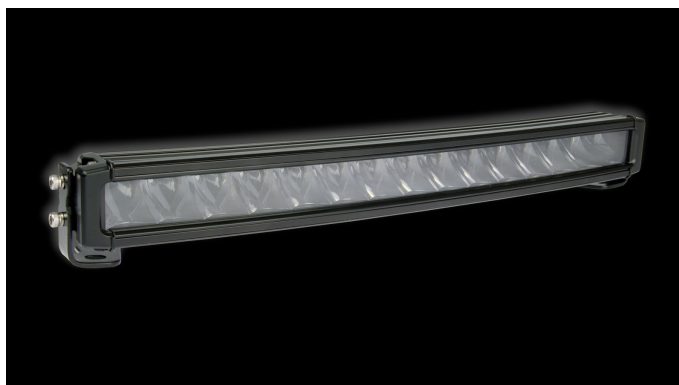

W-Light Comber

150W
Ref 45
13500lm
6000K
12-48V
15x10W OSRAM LED
IP67
539 x 60 x 86mm

"W Comber" yra labai galingas žemo profilio juostos tipo pagalbinis žibintas. Lygi ir patvari BAR juosta gali būti lengvai naudojama nepastebimam montavimui. "Comber" veikia itin gerai, kai reikalingas artimas apšvietimas. Jis užtikrina tikslų ir lygų apšvietimą su artimu ir ilgu spinduliu kelyje. Dėl išskirtinio dizaino "Comber" taip pat gali būti naudojamas ryškesniam montavimui. Montavimą palengvina 2,2 m kabelis su pridėtais "Deutsch" segtukais ir atskiru "Deutsch" korpusu, jungtis gali būti montuojama prie akumulatoriaus. Apatinis ir šoninis laikiklis. 2018 metų rudens naujiena!

Produktas