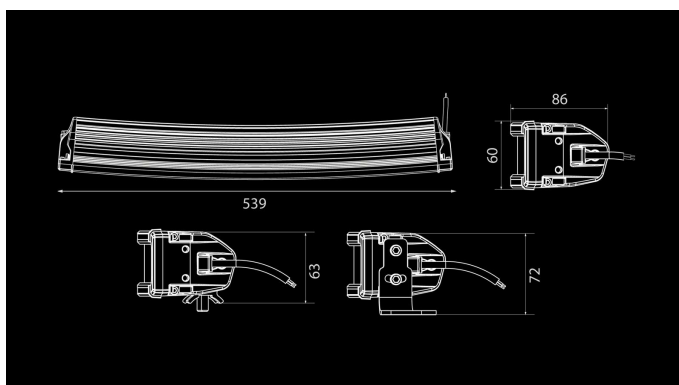

# W-Light Comber

150W  
Ref 45  
13500lm  
6000K  
12-48V  
15x10W OSRAM LED  
IP67  
539 x 60 x 86mm

"W Comber" yra labai galingas žemo profilio juostos tipo pagalbinis žibintas. Lygi ir patvari BAR juosta gali būti lengvai naudojama nepastebimam montavimui. "Comber" veikia itin gerai, kai reikalingas artimas apšvietimas. Jis užtikrina tikslų ir lygų apšvietimą su artimu ir ilgu spinduliu kelyje. Dėl išskirtinio dizaino "Comber" taip pat gali būti naudojamas ryškesniam montavimui. Montavimą palengvina 2,2 m kabelis su pridėtais "Deutsch" segtukais ir atskiru "Deutsch" korpusu, jungtis gali būti montuojama prie akumulatoriaus. Apatinis ir šoninis laikiklis. 2018 metų rudens naujiena!

## Dimensions