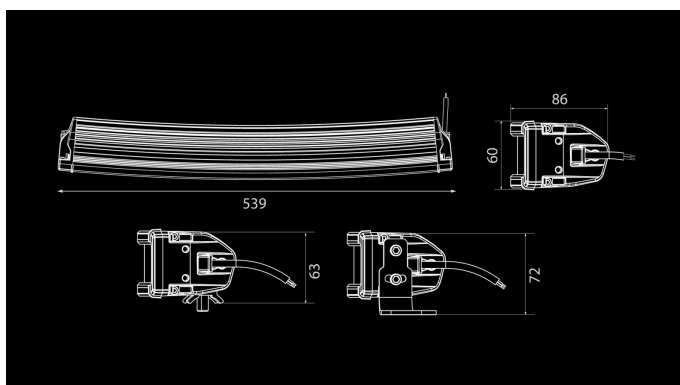

W-Light Comber

150W
Ref 45
13500lm
6000K
12-48V
15x10W OSRAM LED
IP67
539 x 60 x 86mm

W Comber ir ļoti jaudīgs zemprofila stieņa veida papildlukturis. Plūdena dizaina, ilgizturīgais stieņa veida lukturis var tik vienkārši izmantots ļoti nemanāmas instalācijas veidā. Comber funkcionē sevišķi labi pielietojumos, kur labs apgaismojums ir nepieciešams arī nelielā attālumā. Tas nodrošina koncentrētu un vienmērīgu apgaismojumu tuvā attālumā un garu gaismas staru uz ceļa. Pateicoties tā izsmalcinātajam dizainam, Comber var izmantot arī daudz izaicinošākās instalācijās. 2,2m kabelis ar iepriekš pievienotām Deutsch tapām un atsevišķu Deutsch korpusu padara uzstādīšanu ļoti vieglu, kas ļauj savienojumu izveidot akumulatora tuvumā. Apakšpusē un sānu kronšteins. 2018. gada rudens jaunums!

Produkts

Izmēri

Gaismas stars