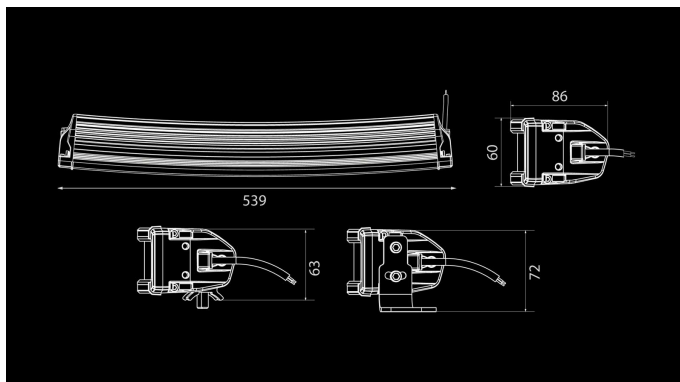

W-Light Comber

150W
Ref 45
13500lm
6000K
12-48V
15x10W OSRAM LED
IP67
539 x 60 x 86mm

W Comber er en meget kraftig og robust lysbjelke med lav profil som lett kan monteres litt ute av syne men p.g.a. sitt stilrene design kan Comber fint også brukes som en utvendig installasjon. Comber fungerer spesielt godt der det er behov for godt lys på nært hold. Den gir et behagelig lys på nært hold og en lang lysstråle fremover på veien. 2,2m kabel med Deutsch pins og separat Deutsch kontakthus for enklere montering ved kabelgjennomføring. Bunn og side festebrakett. Høst 2018 nyhet!

Produkt

Dimensjoner

Mønster