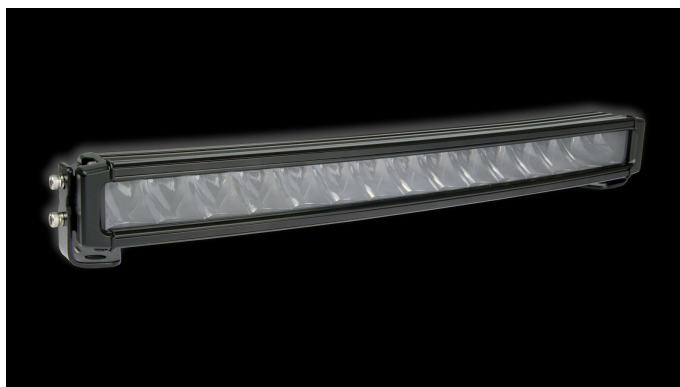

W-Light Comber

150W
Ref 45
13500lm
6000K
12-48V
15x10W OSRAM LED
IP67
539 x 60 x 86mm

W Comber er en meget kraftig og robust lysbjelke med lav profil som lett kan monteres litt ute av syne men p.g.a. sitt stilrene design kan Comber fint også brukes som en utvendig installasjon. Comber fungerer spesielt godt der det er behov for godt lys på nært hold. Den gir et behagelig lys på nært hold og en lang lysstråle fremover på veien. 2,2m kabel med Deutsch pins og separat Deutsch kontakthus for enklere montering ved kabelgjennomføring. Bunn og side festebrakett. Høst 2018 nyhet!

Produkt