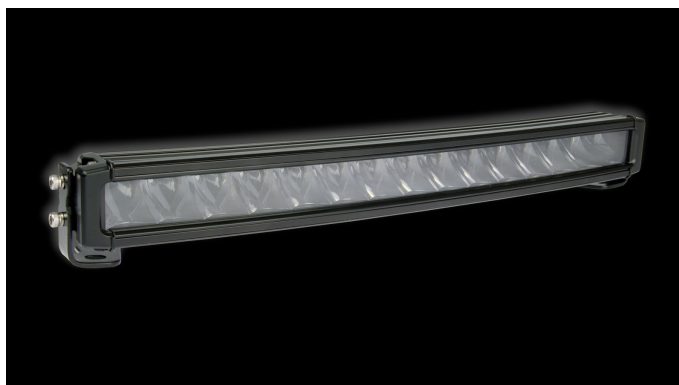

W-Light Comber

150W
Ref 45
13500lm
6000K
12-48V
15x10W OSRAM LED
IP67
539 x 60 x 86mm

W Comber on erittäin tehokas matalan profiilin tankolisävalo. Siro, mutta kestävä, hieman kaareva paneeli mahdollistaa huomaamattoman asennuksen. Comber sopii erinomaisesti käyttökohteisiin, joissa kaivataan lisää valoa myös lähialueelle. Se tarjoaa tarkasti rajatun tasaisen valon lähelle ja pitkän keilan tielle. Upean ulkoasunsa puolesta Comber sopii myös näkyvämpiin asennuksiin. 2,2m johto esipuristetuilla Deutsch-pinneillä ja erillisellä DT-liitinrungolla mahdollistaa helpon asennuksen ja kytkennän suoraan akun lähelle. Ala- ja päätykiinnitys. Syksyn 2018 uutuus!

Tuote

Mitat

Valokuvio