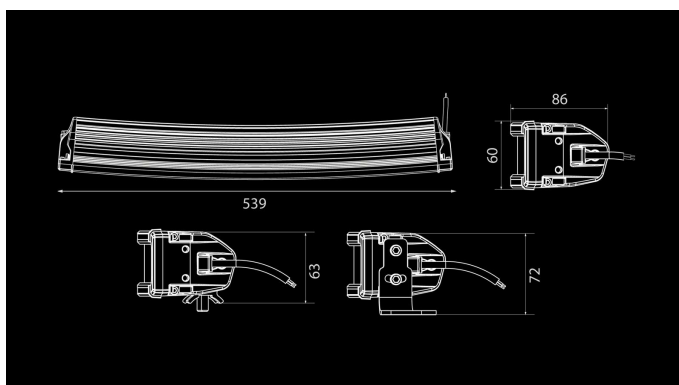

W-Light Comber

150W
Ref 45
13500lm
6000K
12-48V
15x10W OSRAM LED
IP67
539 x 60 x 86mm

W Comber on erittäin tehokas matalan profiilin tankolisävalo. Siro, mutta kestävä, hieman kaareva paneeli mahdollistaa huomaamattoman asennuksen. Comber sopii erinomaisesti käyttökohteisiin, joissa kaivataan lisää valoa myös lähialueelle. Se tarjoaa tarkasti rajatun tasaisen valon lähelle ja pitkän keilan tielle. Upean ulkoasunsa puolesta Comber sopii myös näkyvämpiin asennuksiin. 2,2m johto esipuristetuilla Deutsch-pinneillä ja erillisellä DT-liitinrungolla mahdollistaa helpon asennuksen ja kytkennän suoraan akun lähelle. Ala- ja päätykiinnitys. Syksyn 2018 uutuus!

Tuote

Mitat

Valokuvio