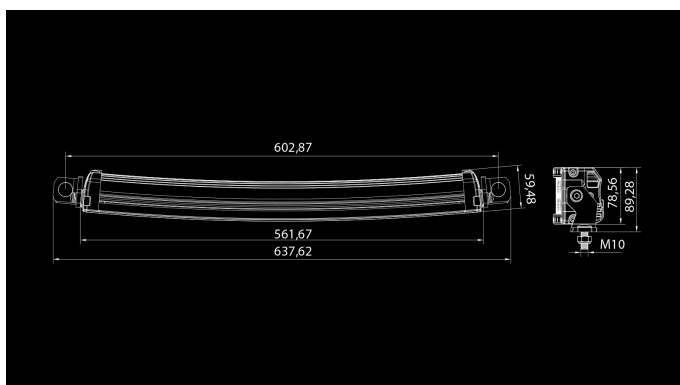

# W-Light Hurricane 120W

120W  
Ref 37.5  
10800lm  
6000K  
10-30V  
40x3W  
562 x 90 x 60mm

W-Light Hurricane-seeria on populaarse Typhoon-seeria järeltulija. Hurricane-seeria tuledel on uusima põlvkonna optika ning LED komponendid. Stiilne, äärmiselt vastupidav alumiiniumkorpus annab tulele elegantse väljanägemise. Hurricane-seeria tuled on kergelt kaardus, et sobida kokku modernse autodisainiga ning võimaldada rohkem paigaldusvõimalusi (36W Hurricane tuli on sirge). Kinnitusjala laius reguleeritav vastavalt vajadusele. Tulel on DT-klemmidega 2,2m kaabel.

## Mõõtmed