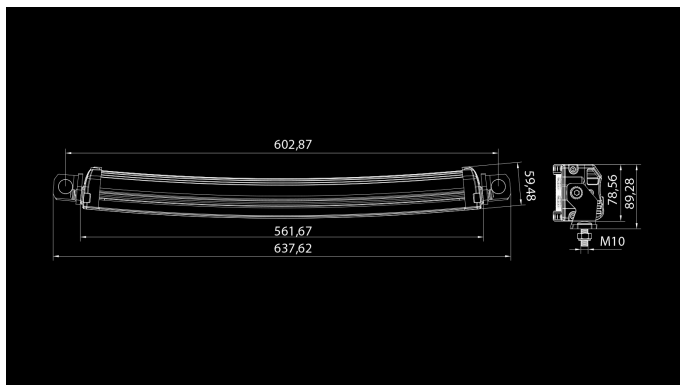

W-Light Hurricane 120W

120W
Ref 37.5
10800lm
6000K
10-30V
40x3W
562 x 90 x 60mm

W-Light Hurricane ir ļoti populārās sērijas Typhoon pēctecis. Hurricane ražošanā tiek izmantota jaunākās paaudzes optika un LED komponenti. Stilīgais, īpaši izturīgais alumīnija korpuss piešķir lukturim elegantu izskatu. Hurricane sērijas lukturi ir nedaudz izliekti, lai tie atbilstu mūsdienu automašīnu dizainam, nodrošināt gaismas plūsmas izkliedi un ļautu variēt ar montāžas iespējām (36W Hurricane gaisma ir vērsta taisni). Montāžas pēdas platumu var pielāgot pēc vajadzības. Komplektā iekļauts 2,2 m kabelis ar DT tipa konektoriem drošam savienojuma izvietojumam zem motora pārsega.

Produkts

Izmēri

Gaismas stars