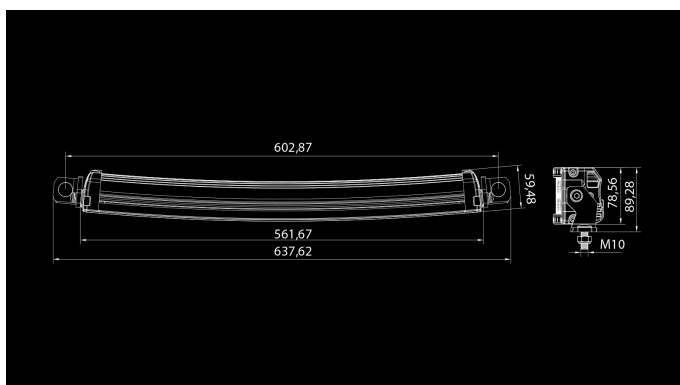

W-Light Hurricane 120W

120W
Ref 37.5
10800lm
6000K
10-30V
40x3W
562 x 90 x 60mm

W-Light Hurricane является последователем очень популярной серии Typhoon. W-Light Hurricane собраны с использованием новейшей высокотехнологичной оптики и светодиодных компонентов. Усовершенствованные электрические компоненты были установлены внутри очень прочного корпуса. Алюминиевый корпус карбоново-серого цвета и темным отражателем придают фарам очень элегантный и эффектный вид. Световые балки были слегка изогнуты для достижения современного дизайна и рассеивания светового потока (W-Light Hurricane 36W-прямая). Ширина монтажного кронштейна регулируется, чтобы дать больше возможностей для установки. Фонари оснащены 2,2-метровым кабелем с установленным Deutsch-разъемом, поэтому соединения могут быть выполнены в безопасном месте под капотом.

Продукт

Размеры

Шаблон