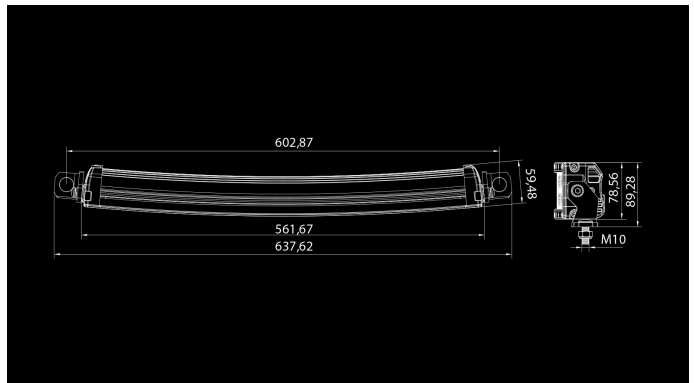

W-Light Hurricane 120W

120W
Ref 37.5
10800lm
6000K
10-30V
40x3W
562 x 90 x 60mm

W-Light Hurricane lisävalopaneelit ovat huippusuositun Typhoon-sarjan seuraajia. Hurricaneissa LED-komponentit ja heijastintekniikka on päivitetty alan viimeisimpiin uutuuksiin ja ne on yhdistetty kestävään rakenteeseen. Alumiinirunko on tyylikkään grafiitinharmaa ja näyttävän ulkoasun viimeistelee tumma etupinta. Hurricane valot on lievästi kaarrettu paremman asennusistuvuuden ja nykyaikaisen muotoilun saavuttamiseksi (Hurricane 36W on suora). Kiinnitysalkojen väli on portaattomasti säädettävissä asennusten helpottamiseksi. Valoissa on 2,2m pitkä esipuristetuilla DT-liittimillä oleva johto, mikä mahdollistaa liitäntöjen tekemisen suojaan konetilaan.

Tuote

Mitat

Valokuvio