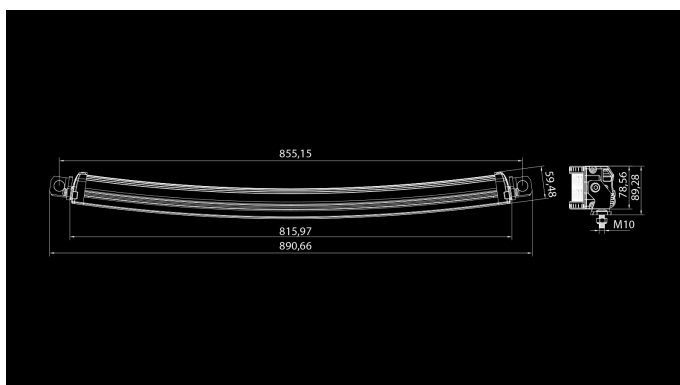

W-Light Hurricane 180W

180W
Ref 45
16200lm
6000K
10-30V
60x3W
816 x 90 x 60mm

W-Light Hurricane-seeria on populaarse Typhoon-seeria järeltulija. Hurricane-seeria tuledel on uusima põlvkonna optika ning LED komponendid. Stiilne, äärmiselt vastupidav alumiiniumkorpus annab tulele elegantse väljanägemise. Hurricane-seeria tuled on kergelt kaardus, et sobida kokku modernse autodisainiga ning võimaldada rohkem paigaldusvõimalusi (36W Hurricane tuli on sirge). Kinnitusjala laius reguleeritav vastavalt vajadusele. Tulel on DT-klemmidega 2,2m kaabel.

Toode

Mõõtmed

Valgusvihk