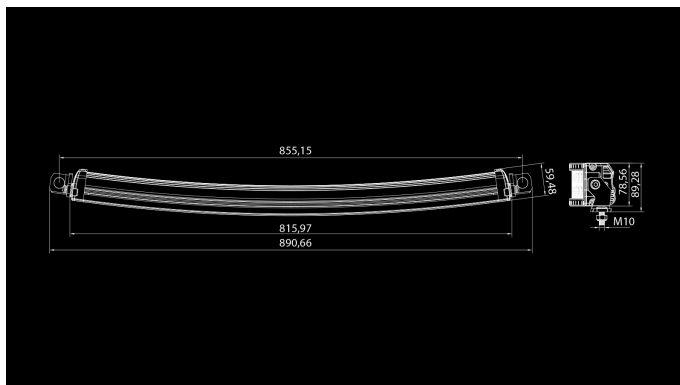

# W-Light Hurricane 180W

180W  
Ref 45  
16200lm  
6000K  
10-30V  
60x3W  
816 x 90 x 60mm

W-Light Hurricane sērija ir populārās sērijas Typhoon pēctece. Hurricane ražošanā tiek izmantota jaunākās paaudzes optika un LED komponenti. Stilīgais, īpaši izturīgais alumīnija korpuss piešķir lukturim elegantu izskatu. Hurricane sērijas lukturi ir nedaudz izliekti, lai tie atbilstu mūsdienu automašīnas dizainam un ļautu variēt ar montāžas iespējām (36W Hurricane gaisma ir vērsta taisni). Montāžas pēdas platumu var pielāgot pēc vajadzības. Komplektā iekļauts 2,2 m kabelis ar DT tipa konektoru drošam savienojuma izvietojumam zem motora pārsega.

## Izmēri