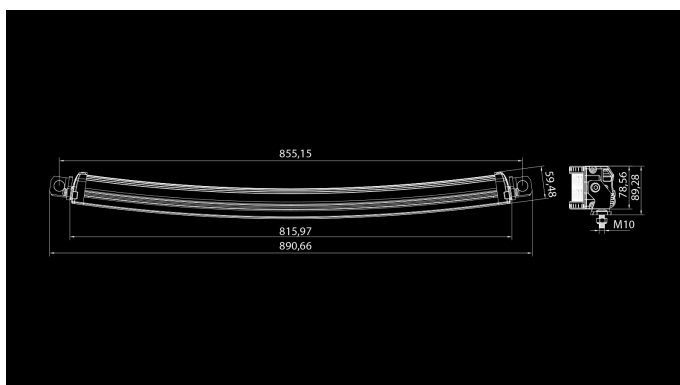

# W-Light Hurricane 180W

180W  
Ref 45  
16200lm  
6000K  
10-30V  
60x3W  
816 x 90 x 60mm

W-Light Hurricane является последователем очень популярной серии Typhoon. W-Light Hurricane собраны с использованием новейшей высокотехнологичной оптики и светодиодных компонентов. Усовершенствованные электрические компоненты были установлены внутри очень прочного корпуса. Алюминиевый корпус карбоново-серого цвета и темным отражателем придают фарам очень элегантный и эффектный вид. Световые балки были слегка изогнуты для достижения современного дизайна и рассеивания светового потока (W-Light Hurricane 36W-прямая). Ширина монтажного кронштейна регулируется, чтобы дать больше возможностей для установки. Фонари оснащены 2,2-метровым кабелем с установленным Deutsch-разъемом, поэтому соединения могут быть выполнены в безопасном месте под капотом.

## Размеры