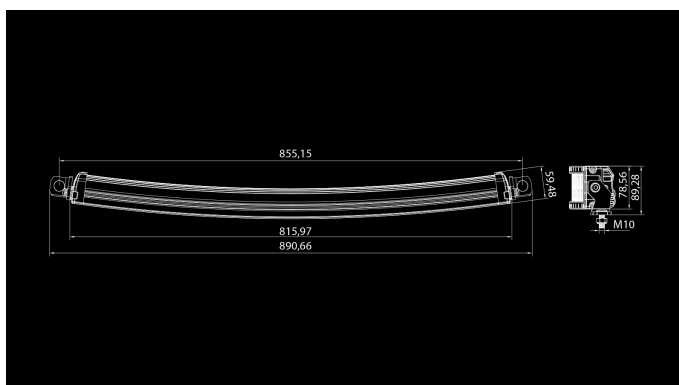

W-Light Hurricane 180W

180W
Ref 45
16200lm
6000K
10-30V
60x3W
816 x 90 x 60mm

W-Light Hurricane lisävalopaneelit ovat huippusuositun Typhoon-sarjan seuraajia. Hurricaneissa LED-komponentit ja heijastintekniikka on päivitetty alan viimeisimpiin uutuuksiin ja ne on yhdistetty kestävään rakenteeseen. Alumiinirunko on tyylikkään grafiitinharmaa ja näyttävän ulkoasun viimeistelee tumma etupinta. Hurricane valot on lievästi kaarrettu paremman asennusistuvuuden ja nykyaikaisen muotoilun saavuttamiseksi (Hurricane 36W on suora). Kiinnitysalkojen väli on portaattomasti säädettävissä asennusten helpottamiseksi. Valoissa on 2,2m pitkä esipuristetuilla DT-liittimillä oleva johto, mikä mahdollistaa liitäntöjen tekemisen suojaan konetilaan.

Tuote

Mitat

Valokuvio