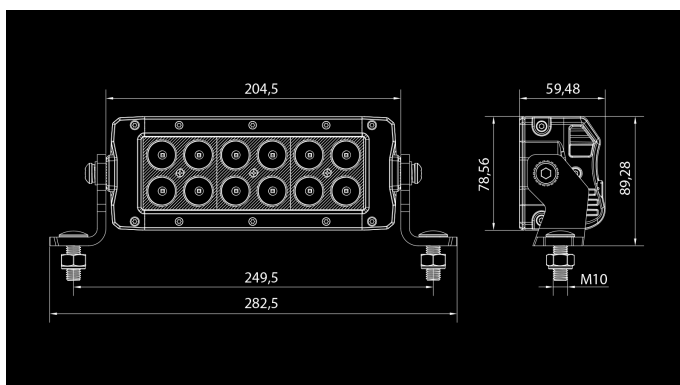

W-Light Hurricane 36W

36W
Ref 20
3240lm
6000K
10-30V
12x3W OSRAM
200 x 79 x 60mm

W-Light Hurricane-seeria on populaarse Typhoon-seeria järeltulija. Hurricane-seeria tuledel on uusima põlvkonna optika ning LED komponendid. Stiilne, äärmiselt vastupidav alumiiniumkorpus annab tulele elegantse väljanägemise. Hurricane-seeria tuled on kergelt kaardus, et sobida kokku modernse autodisainiga ning võimaldada rohkem paigaldusvõimalusi (36W Hurricane tuli on sirge). Kinnitusjala laius reguleeritav vastavalt vajadusele. Tulel on DT-klemmidega 2,2m kaabel.

Toode

Mõõtmed

Valgusvihk