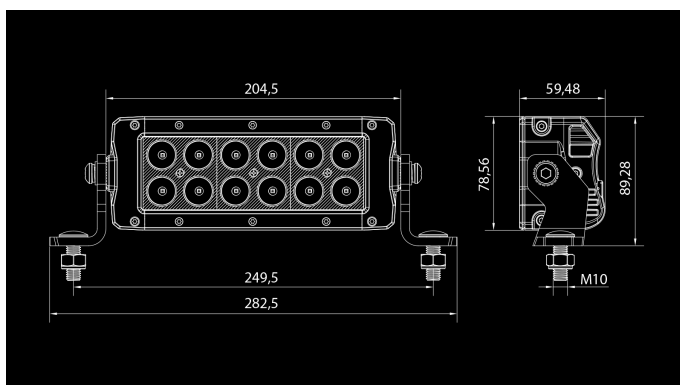

W-Light Hurricane 36W

36W
Ref 20
3240lm
6000K
10-30V
12x3W OSRAM
200 x 79 x 60mm

W-Light Hurricane sērija ir populārās sērijas Typhoon pēctece. Hurricane ražošanā tiek izmantota jaunākās paaudzes optika un LED komponenti. Stilīgais, īpaši izturīgais alumīnija korpuss piešķir lukturim elegantu izskatu. Hurricane sērijas lukturi ir nedaudz izliekti, lai tie atbilstu mūsdienu automašīnu dizainam un ļautu variēt ar montāžas iespējām (36W Hurricane gaisma ir vērsta taisni). Montāžas pēdas platumu var pielāgot pēc vajadzības. Komplektā iekļauts 2,2 m kabelis ar DT tipa konektoru drošam savienojuma izvietojumam zem motora pārsega.

Produkts

Izmēri

Gaismas stars