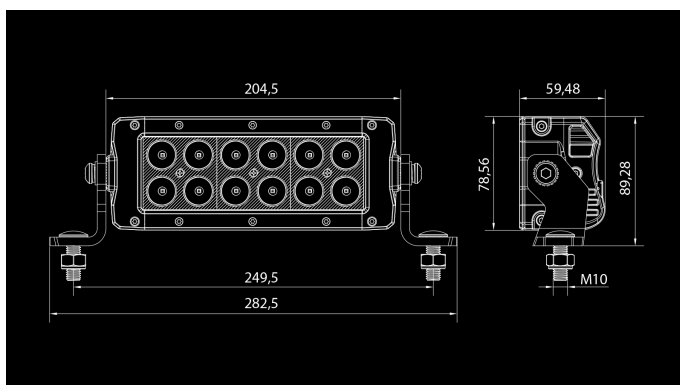

W-Light Hurricane 36W

36W
Ref 20
3240lm
6000K
10-30V
12x3W OSRAM
200 x 79 x 60mm

W-Light Hurricane является последователем очень популярной серии Typhoon. W-Light Hurricane собраны с использованием новейшей высокотехнологичной оптики и светодиодных компонентов. Усовершенствованные электрические компоненты были установлены внутри очень прочного корпуса. Алюминиевый корпус карбоново-серого цвета и темным отражателем придают фарам очень элегантный и эффектный вид. Световые балки были слегка изогнуты для достижения современного дизайна и рассеивания светового потока (W-Light Hurricane 36W-прямая). Ширина монтажного кронштейна регулируется, чтобы дать больше возможностей для установки. Фонари оснащены 2,2-метровым кабелем с установленным Deutsch-разъемом, поэтому соединения могут быть выполнены в безопасном месте под капотом.

Продукт

Размеры

Шаблон