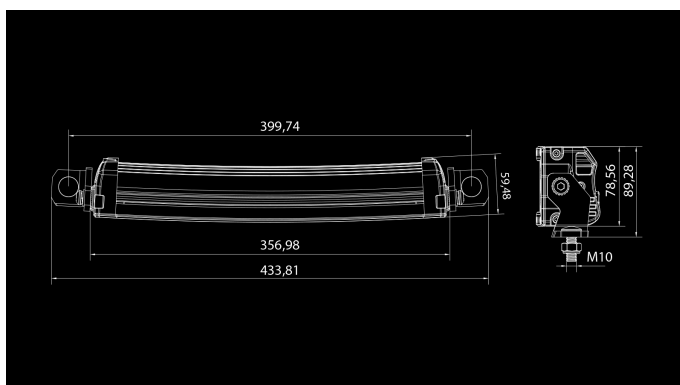

# W-Light Hurricane 72W

72W  
Ref 37.5  
6480lm  
5700K  
10-30V  
24x3W OSRAM  
357 x 90 x 60mm

W-Light Hurricane-seeria on populaarse Typhoon-seeria järeltulija. Hurricane-seeria tuledel on uusima põlvkonna optika ning LED komponendid. Stiilne, äärmiselt vastupidav alumiiniumkorpus annab tulele elegantse väljanägemise. Hurricane-seeria tuled on kergelt kaardus, et sobida kokku modernse autodisainiga ning võimaldada rohkem paigaldusvõimalusi (36W Hurricane tuli on sirge). Kinnitusjala laius reguleeritav vastavalt vajadusele. Tulel on DT-klemmidega 2,2m kaabel.

## Mõõtmed