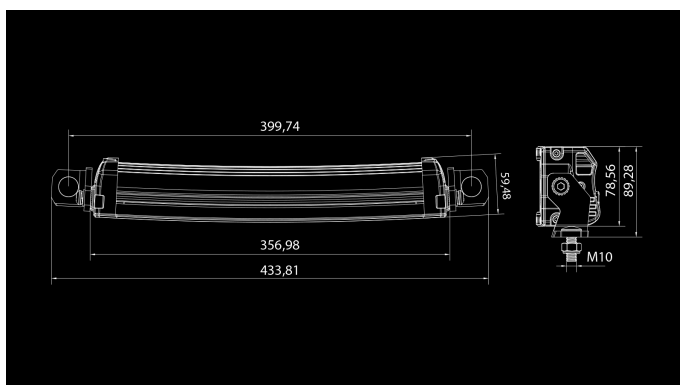

# W-Light Hurricane 72W

72W  
Ref 37.5  
6480lm  
5700K  
10-30V  
24x3W OSRAM  
357 x 90 x 60mm

W-Light Hurricane ir ļoti populārās sērijas Typhoon pēctecis. Hurricane W-Light ražošanā tiek izmantotas jaunākās augsto tehnoloģiju optikas un LED komponenti. Pilnveidotie elektriskie komponenti ir uzstādīti ļoti izturīgā korpusā. Oglekļa pelēkas krāsas alumīnija korpus un tumšais atstarotājs šiem lukturiem piešķir ļoti elegantu un aci piesaistošu izskatu. Gaismas stari bija nedaudz izliekti, lai panāktu mūsdienīgu dizainu un gaismas izkliedi (W-Light Hurricane 36W-direct). Montāžas kronšteina platums ir regulējams lai varētu variēt ar uzstādīšanas vietu. Luktura komplektā ir iekļauts 2,2 metru garš kabelis un Deutsch tipa konektors, tāpēc savienojumu var izveidot drošā vietā zem motora pārsega.

## Izmēri