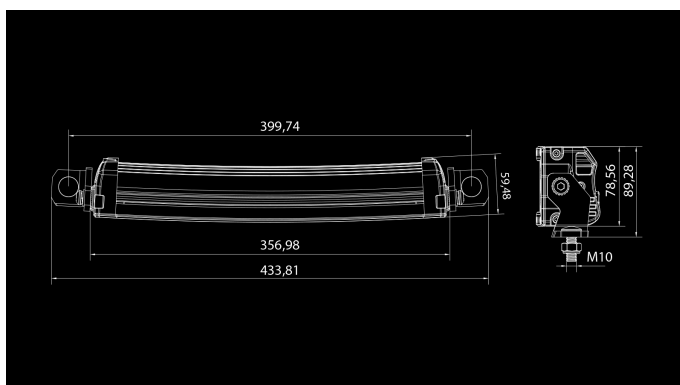

# W-Light Hurricane 72W

72W  
Ref 37.5  
6480lm  
5700K  
10-30V  
24x3W OSRAM  
357 x 90 x 60mm

W-Light Hurricane является последователем очень популярной серии Typhoon. W-Light Hurricane собраны с использованием новейшей высокотехнологичной оптики и светодиодных компонентов. Усовершенствованные электрические компоненты были установлены внутри очень прочного корпуса. Алюминиевый корпус карбоново-серого цвета и темным отражателем придают фарам очень элегантный и эффектный вид. Световые балки были слегка изогнуты для достижения современного дизайна и рассеивания светового потока (W-Light Hurricane 36W-прямая). Ширина монтажного кронштейна регулируется, чтобы дать больше возможностей для установки. Фонари оснащены 2,2-метровым кабелем с установленным Deutsch-разъемом, поэтому соединения могут быть выполнены в безопасном месте под капотом.

## Размеры