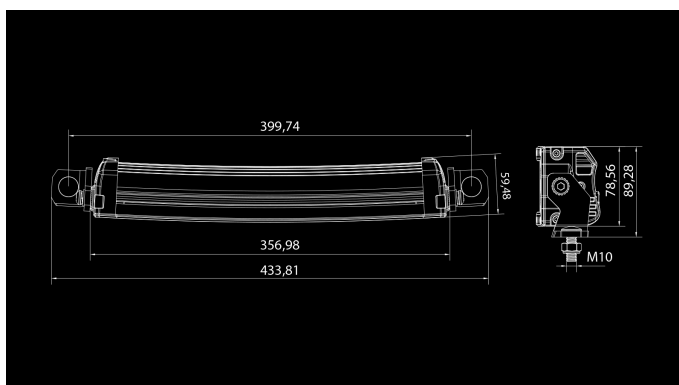

W-Light Hurricane 72W

72W
Ref 37.5
6480lm
5700K
10-30V
24x3W OSRAM
357 x 90 x 60mm

W-Light Hurricane lisävalopaneelit ovat huippusuositun Typhoon-sarjan seuraajia. Hurricaneissa LED-komponentit ja heijastintekniikka on päivitetty alan viimeisimpiin uutuuksiin ja ne on yhdistetty kestävään rakenteeseen. Alumiinirunko on tyylikkään grafiitinharmaa ja näyttävän ulkoasun viimeistelee tumma etupinta. Hurricane valot on lievästi kaarrettu paremman asennusistuvuuden ja nykyaikaisen muotoilun saavuttamiseksi (Hurricane 36W on suora). Kiinnitysalkojen väli on portaattomasti säädettävissä asennusten helpottamiseksi. Valoissa on 2,2m pitkä esipuristetuilla DT-liittimillä oleva johto, mikä mahdollistaa liitäntöjen tekemisen suojaan konetilaan.

Tuote

Mitat

Valokuvio