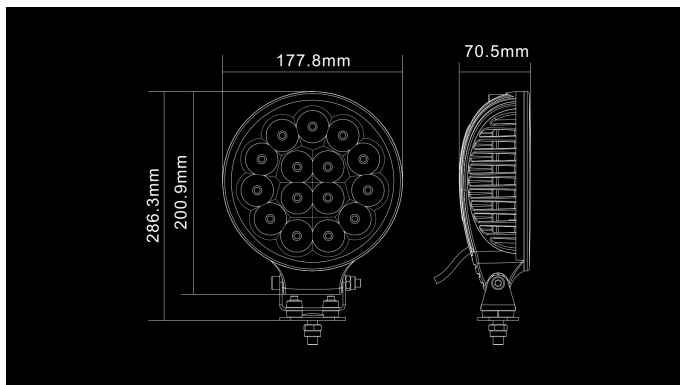

# W-Light Lightning 175

45W  
Ref 37.5  
4050lm  
6000K  
10-30V  
Ø 7" / 71mm

Lightning 175 on 125 võimsam versioon.  
Lightningi tuled toimivad kõige  
tõhusamalt paarikaupa sõiduautode  
esiotsa paigutatuna.

## Mõõtmed