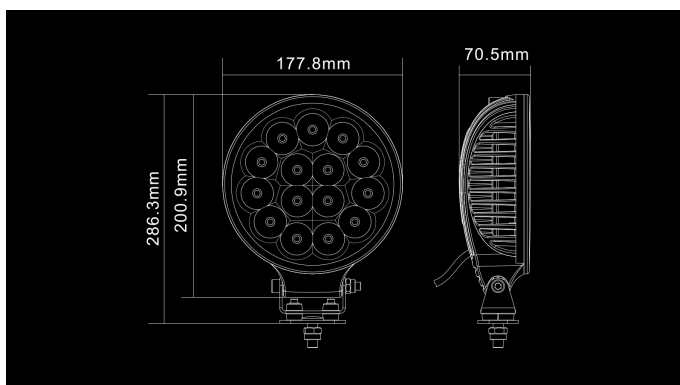

W-Light Lightning 175

45W
Ref 37.5
4050lm
6000K
10-30V
Ø 7" / 71mm

Palyginus su "Lightning 125", Lightning 175" yra galingesnis variantas. "Lightning" žibintai veikia geriausiai naudojant juos poromis keleivinių automobilių priekyje.

Produktas

Dimensions

Pattern